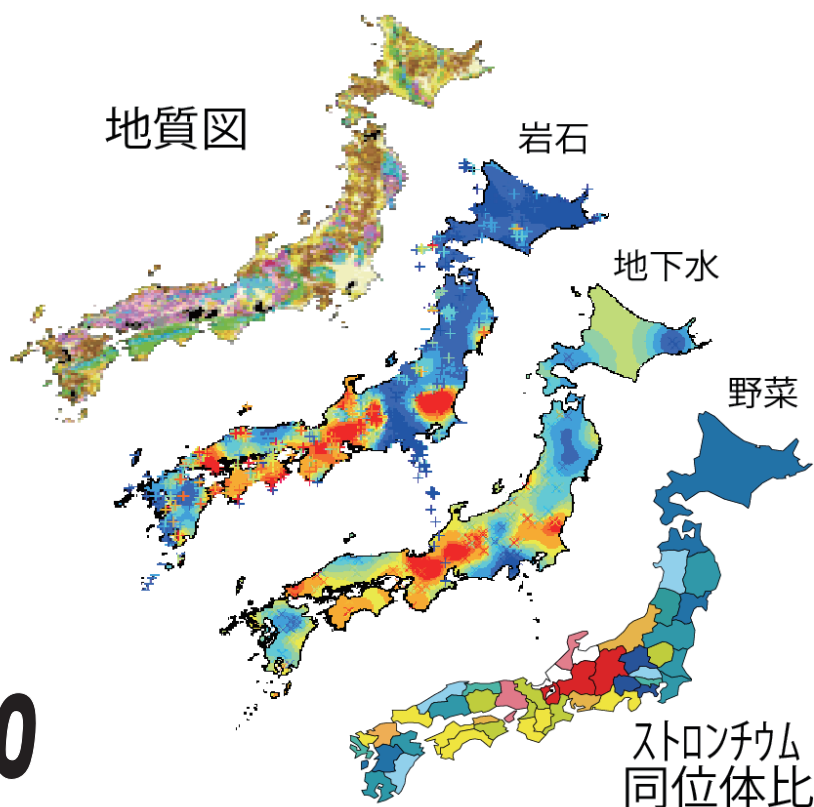

平成30-34年度 文部科学省 科学研究費補助金 新学術領域研究（研究領域提案型）

都市文明の本質：古代西アジアにおける都市の発生と変容の学際研究

A01 計画研究 01・B01 計画研究 04 第1回合同研究会

（計画研究 01 第13回研究会・計画研究 4 第4回研究会）

考古遺物の産地研究としての マルチアイソスケープ法

：考古学と地質学、環境学との統合に向けて

中野孝教

（総合地球環境学研究所）